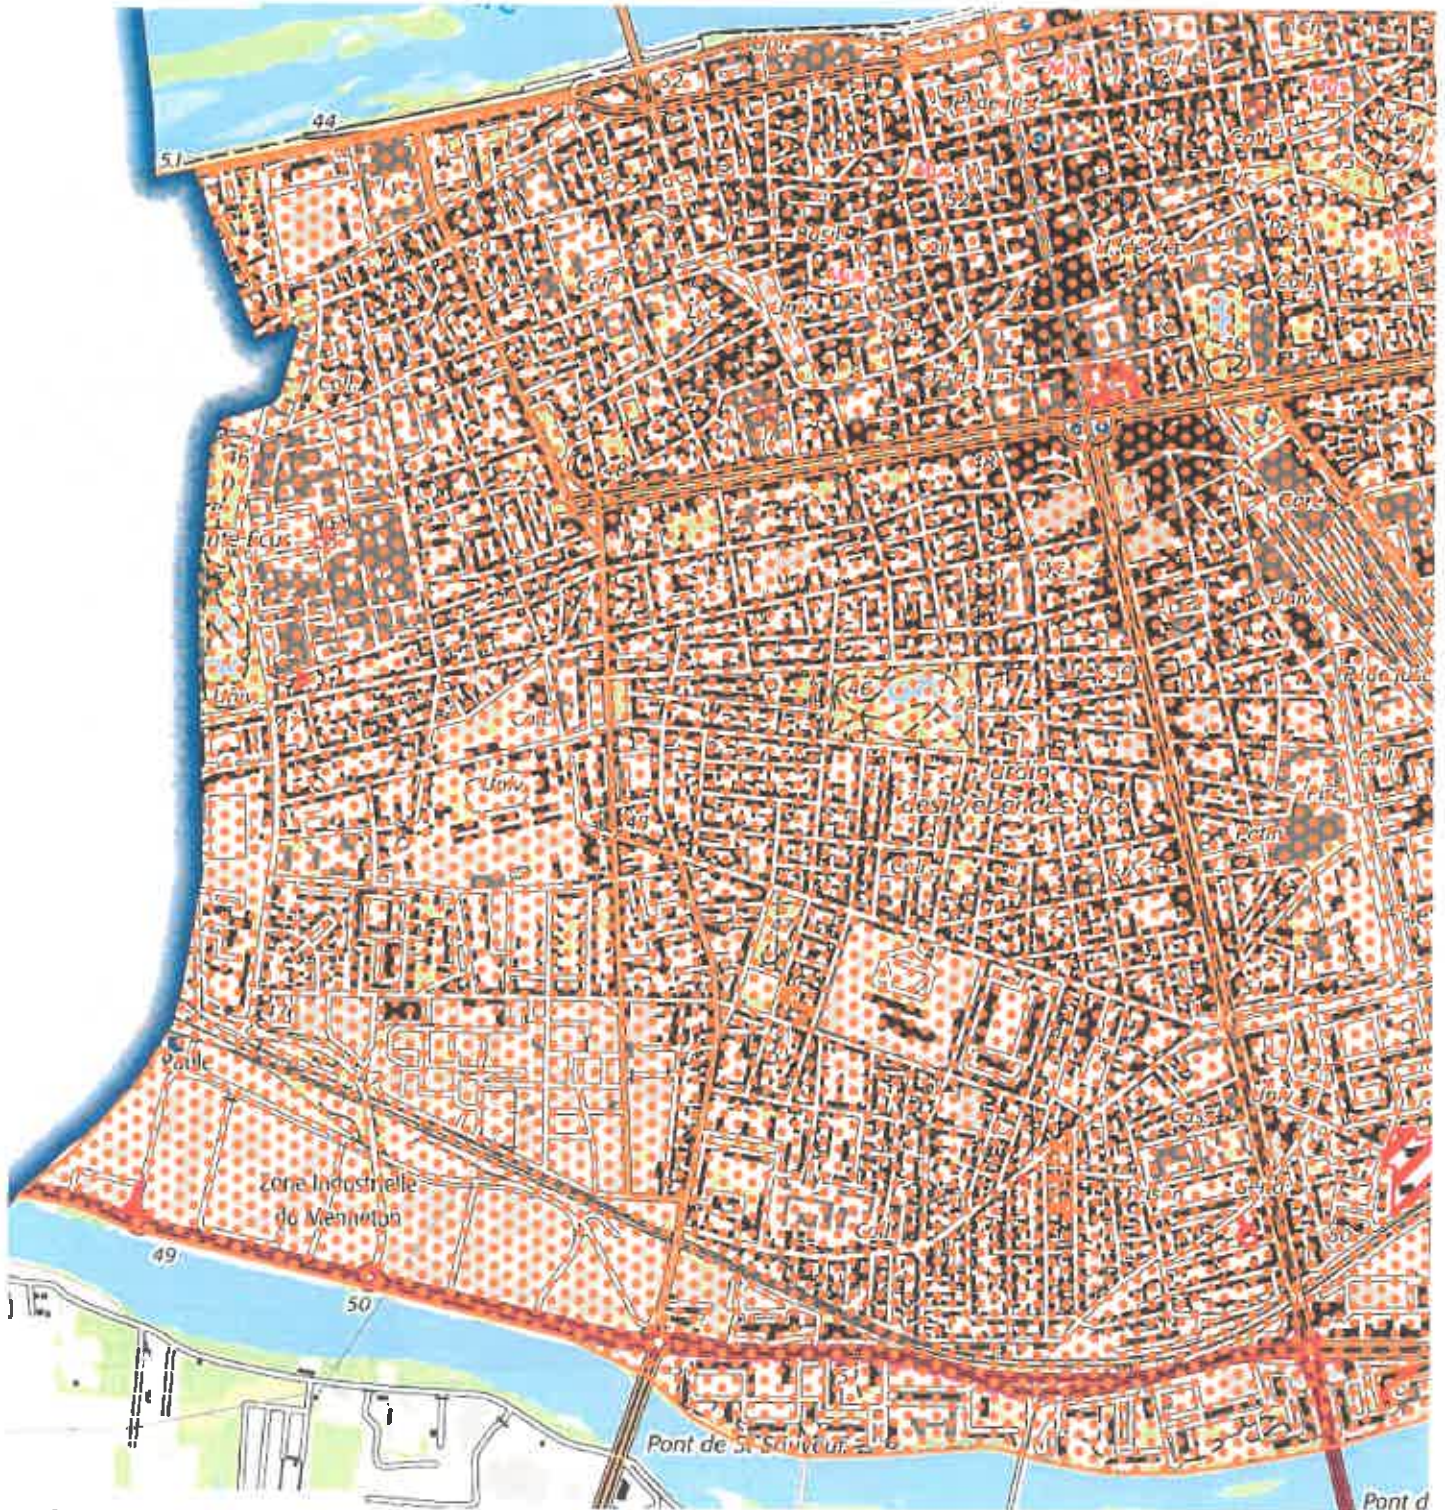

Zones contaminées par les termites ou susceptibles de l'être

TOURS

(Partie Centre-Ouest)

Plan de situation

Annexé à
l'arrêté
préfectoral
du

17 DEC. 2021

Légende

Zonage

-  susceptible de l'être
-  Contaminé

Echelle: 1/14000